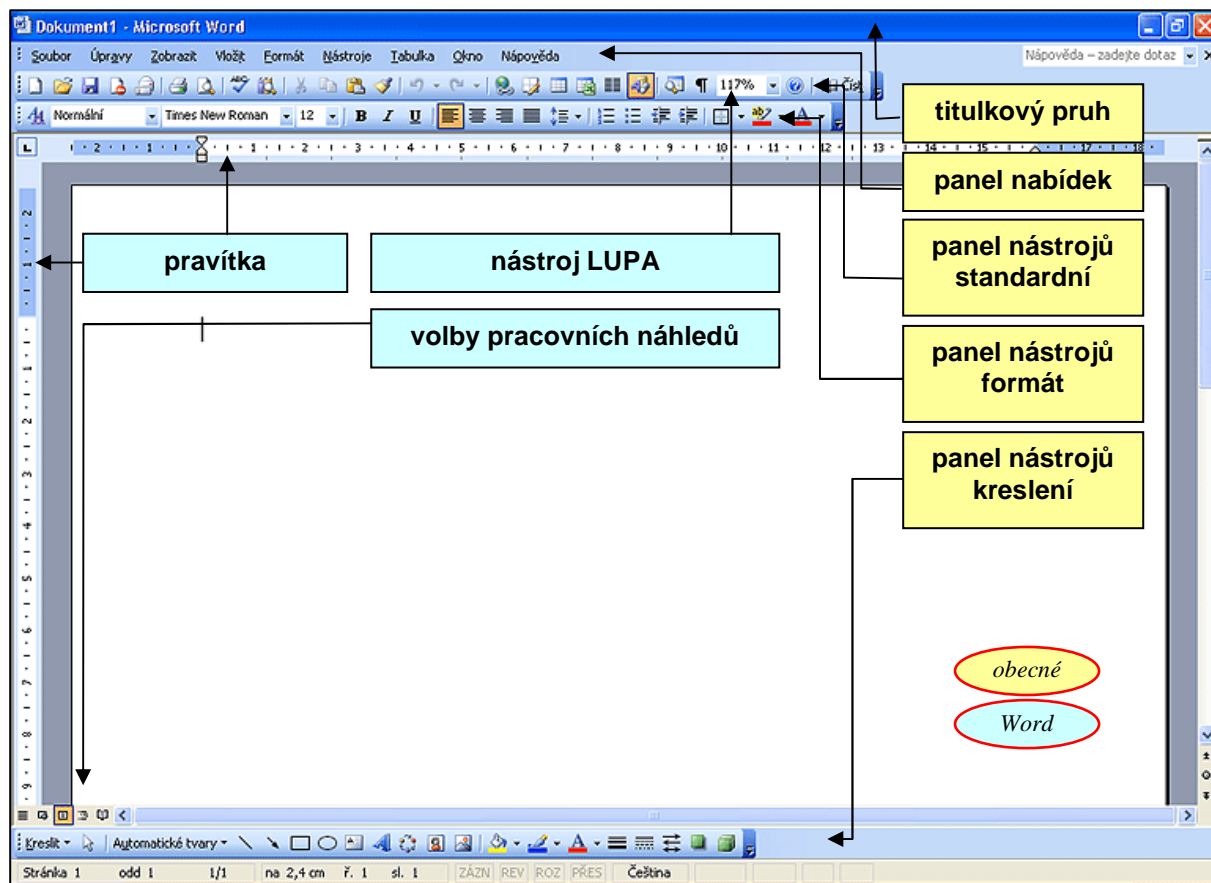

# ZÁKLADNÍ TERMINOLOGIE & NASTAVENÍ OVLÁDACÍCH PRVKŮ

(zobecněno pro verzi MS Word 2003)

## Nastavení ovládacích prvků

panely nástrojů	: <b>Zobrazit &gt;&gt; Panely nástrojů &gt;&gt; ...</b>
pracovní náhledy	: <b>Zobrazit &gt;&gt; 1. – 5. možnost nebo viz. obrázek</b>
nástroj LUPA = měřítko zobrazení	: <b>panel nástrojů standardní viz. obrázek</b>
pravítko	: <b>Zobrazit &gt;&gt; Pravítko</b>